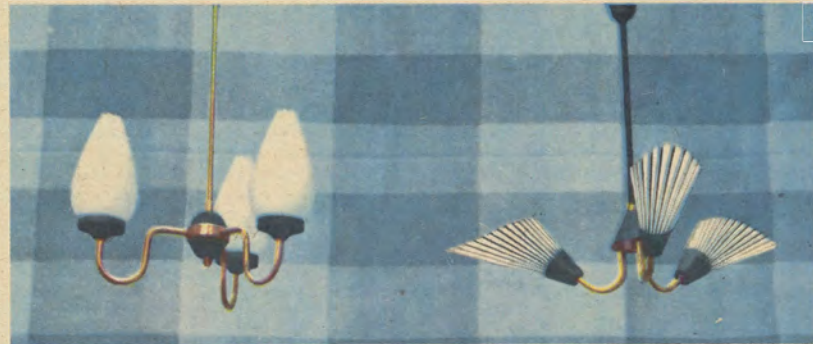

LORRY

MILLY